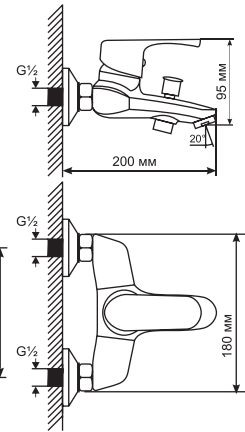

СЕРИЯ ML 13

ML 13-01
артикул
530482

СМЕСИТЕЛЬ ДЛЯ ВАННЫ 40К

Технические характеристики:

- Материал: латунесодержащий сплав
- Керамический картридж диаметром 40 мм
- Литой излив с встроенным пружинным дивертором
- Усиленный душевой шланг с 3-х режимной лейкой
- Держатель для лейки устанавливается на стену
- Гарантия: 4 года

ML 13-02
артикул
530483

СМЕСИТЕЛЬ ДЛЯ ВАННЫ И УМЫВАЛЬНИКА 40К

Технические характеристики:

- Материал: латунесодержащий сплав
- Керамический картридж диаметром 40 мм
- Поворотный плоский излив 36 см
- Встроенный керамический дивертор
- Усиленный душевой шланг с 3-х режимной лейкой
- Держатель для лейки устанавливается на стену
- Гарантия: 4 года