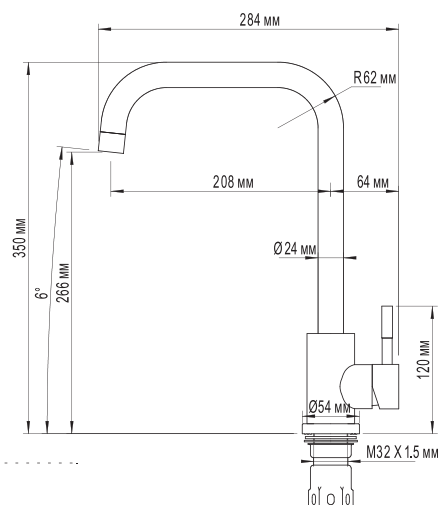

СЕРИЯ MLSS

MLSS-0301
артикул
505146

СМЕСИТЕЛЬ ДЛЯ КУХНИ ИЗ НЕРЖАВЕЮЩЕЙ СТАЛИ

Технические характеристики:

- Марка Стали SUS 304
- Керамический картридж 35 мм Sedal
- Поворотный высокий излив
- Подводка в комплекте 60 см
- Крепление к мойке-гайка
- Гарантия: 4 года