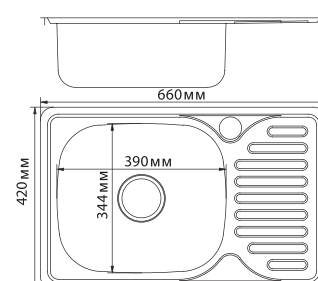

МОДЕЛЬ 42x66

Артикул: 530531 (лев.), 530532 (прав.)

- Глубина чаши: 16 см
- Толщина: 0,6 мм
- Перелив: есть
- Тип установки: врезная
- Расположение: левое и правое
- Размер выпуска: 3½
- Поверхность: глянec
- Комплектация: сифон, крепеж, уплотнитель
- Упаковка: 10 шт