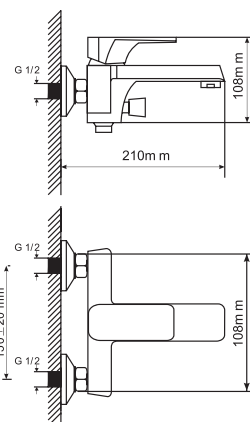

СЕРИЯ ML 12

ML 12-01
артикул
530477

СМЕСИТЕЛЬ ДЛЯ ВАННЫ 40К

Технические характеристики:

- Материал: латунесодержащий сплав
- Керамический картридж диаметром 40 мм
- Литой излив с встроенным пружинным дивертором
- Усиленный душевой шланг с 3-х режимной лейкой
- Держатель для лейки устанавливается на стену
- Гарантия: 4 года