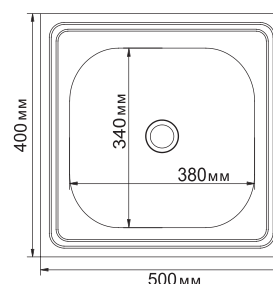

МОДЕЛЬ 40x50

Артикул: 527962

- Глубина чаши: 16 см
- Толщина: 0,4 мм
- Перелив: нет
- Тип установки: накладная
- Расположение: универсальное

- Размер выпуска: 1½
- Поверхность: глянец
- Комплектация: нет
- Упаковка: 20 шт