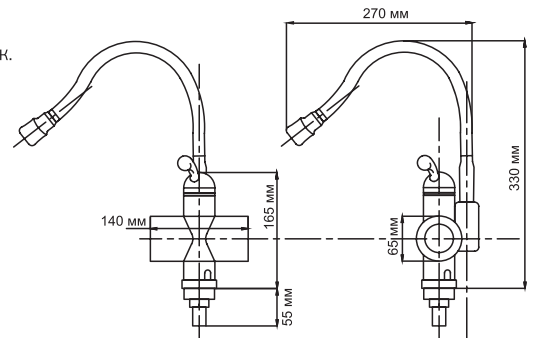

СМЕСИТЕЛЬ-ВОДОНАГРЕВАТЕЛЬ ПРОТОЧНОГО ТИПА

Технические характеристики:

- Материал нагревательного элемента: нерж. сталь AISI304
- Напряжение питания: 220-240 В / 50 Гц
- Мощность: 3,3 кВт
- Сила тока: 14,5 А
- Класс защиты: IPX4
- Диаметр подключения: 1/2
- Минимальное давление воды: 0,4 Бар
- Максимальное давление воды: 6 Бар
- Гибкий излив
- Гарантия: 12 месяцев