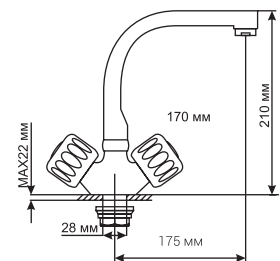

СЕРИЯ ML 02

ML 02-01
артикул
529845

СМЕСИТЕЛЬ ДЛЯ ВАННЫ ½ КЕР.

Технические характеристики:

- Материал: латунесодержащий сплав
- Керамическая кран-букса ½
- Литой излив с встроенным картриджным дивертором
- Усиленный душевой шланг с 3-х режимной лейкой
- Держатель для лейки на корпусе смесителя
- Угол поворота кран-буксы 180°
- Гарантия: 4 года

ML 02-02
артикул
522139

СМЕСИТЕЛЬ ДЛЯ ВАННЫ И УМЫВАЛЬНИКА ½ КЕР.

Технические характеристики:

- Материал: латунесодержащий сплав
- Керамическая кран-букса ½
- Поворотный трубчатый излив 35 см
- Встроенный картриджный дивертор
- Усиленный душевой шланг с 3-х режимной лейкой
- Держатель для лейки на корпусе смесителя
- Угол поворота кран-буксы 180°
- Гарантия: 4 года

ML 02-04
артикул
529848

СМЕСИТЕЛЬ ДЛЯ УМЫВАЛЬНИКА ½ КЕР.

Технические характеристики:

- Материал: латунесодержащий сплав
- Керамическая кран-букса ½
- Литой неповоротный излив
- Крепление к умывальнику – шпилька
- Без подводки
- Угол поворота кран-буксы 180°
- Гарантия: 4 года

ML 02-031
артикул
522121

СМЕСИТЕЛЬ ДЛЯ КУХНИ ½ КЕР.

Технические характеристики:

- Материал: латунесодержащий сплав
- Керамическая кран-букса ½
- Поворотный литой высокий излив
- Крепление к мойке – гайка
- Без подводки
- Угол поворота кран-буксы 180°
- Гарантия: 4 года

ML 02-032
артикул
522122

СМЕСИТЕЛЬ ДЛЯ УМЫВАЛЬНИКА ½ КЕР.

Технические характеристики:

- Материал: латунесодержащий сплав
- Керамическая кран-букса ½
- Поворотный литой низкий излив
- Крепление к мойке – гайка
- Без подводки
- Угол поворота кран-буксы 180°
- Гарантия: 4 года