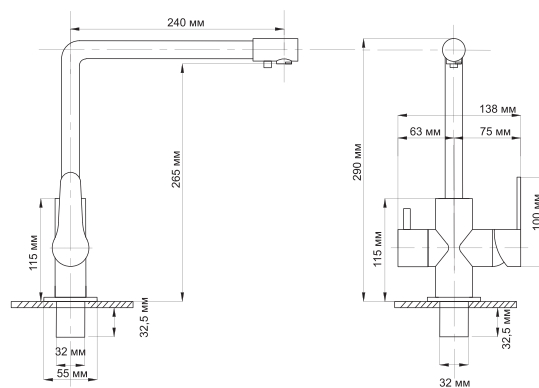

СМЕСИТЕЛЬ ДЛЯ КУХНИ ИЗ НЕРЖАВЕЮЩЕЙ СТАЛИ

Технические характеристики:

- Марка Стали SUS 304
- Керамический картридж 35 мм Sedal
- Поворотный высокий излив
- Подводка в комплекте 60 см
- Крепление к мойке-гайка
- Подключение к фильтру
- Гарантия: 4 года