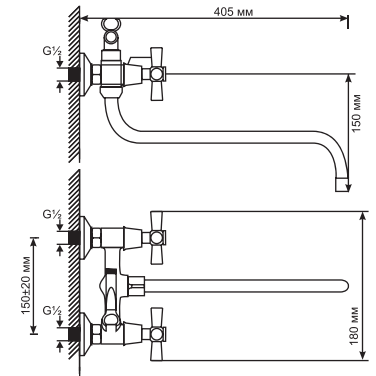

СЕРИЯ ML 09

ML 09-02
артикул
522150

СМЕСИТЕЛЬ ДЛЯ ВАННЫ И УМЫВАЛЬНИКА ½ КЕР.

Технические характеристики:

- Материал: латунесодержащий сплав
- Керамическая кран-букса ½
- Поворотный трубчатый излив 35 см
- Встроенный картриджный дивертор
- Усиленный душевой шланг с лейкой
- Держатель для лейки на корпусе смесителя
- Угол поворота кран-буксы 180°
- Гарантия: 4 года