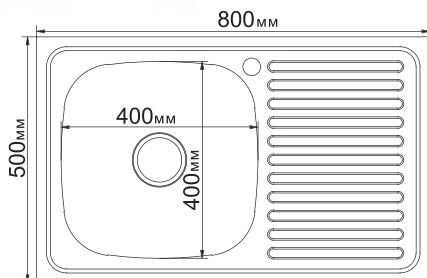

МОДЕЛЬ 50x80

Артикул: 528177 (лев.), 528178 (прав.)

- Глубина чаши: 18 см
- Толщина: 0,8 мм
- Перелив: есть
- Тип установки: накладная
- Расположение: левое и правое
- Размер выпуска: 3½
- Поверхность: глянцев
- Комплектация: сифон
- Упаковка: 10 шт