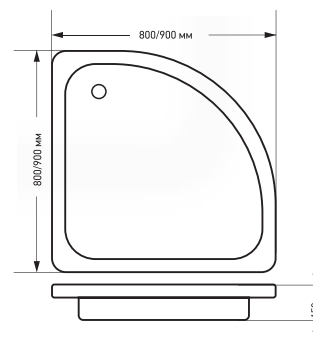

**ПОДДОН ПОЛУКРУГ 900 X 900 X 150 MM
СТАЛЬНОЙ D 50**

**артикул
505184**

Технические характеристики:
Материал сталь
Цвет белый
Ножки в комплекте