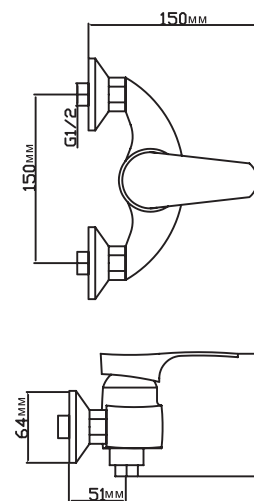

СМЕСИТЕЛЬ ДЛЯ ДУША 40К

Технические характеристики:

- Материал латунесодержащий сплав
- Керамический картридж диаметром 40 мм
- Усиленный душевой шланг с лейкой
- Держатель для лейки устанавливается на стену
- Гарантия: 4 года