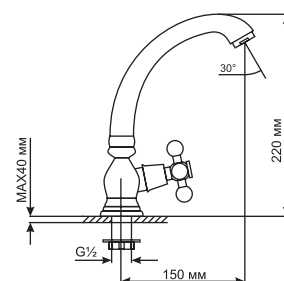

СМЕСИТЕЛЬ ДЛЯ УМЫВАЛЬНИКА/МОЙКИ ½ КЕР.

Технические характеристики:

- Материал: латунесодержащий сплав
- Керамическая кран-букса ½
- Поворотный литой излив
- Крепление к умывальнику/мойке – гайка
- Подводка отсутствует
- Без подводки
- Угол поворота кран-буксы 180°
- Гарантия: 4 года