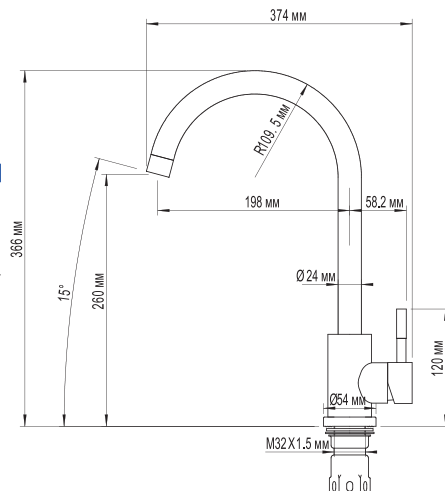

СМЕСИТЕЛЬ ДЛЯ КУХНИ ИЗ НЕРЖАВЕЮЩЕЙ СТАЛИ

Технические характеристики:

- Марка Стали SUS 304
- Керамический картридж 35 мм Sedal
- Поворотный высокий излив
- Подводка в комплекте 60 см
- Крепление к мойке-гайка
- Гарантия: 4 года