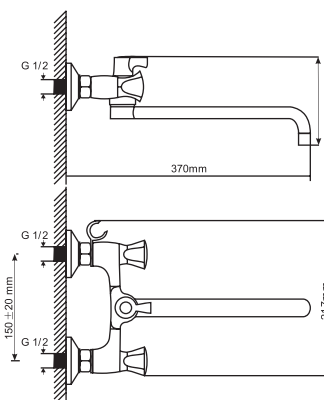

ML 10-06
артикул
529852

СМЕСИТЕЛЬ ДЛЯ КУХНИ НАСТЕННЫЙ ½ КЕР.

Технические характеристики:

- Материал: латунесодержащий сплав
- Керамическая кран-бунса ½
- Поворотный трубчатый излив 17 см
- Угол поворота кран-бунсы 180°
- Гарантия: 4 года

ДВУХВЕНТИЛЬНЫЕ СМЕСИТЕЛИ

СЕРИЯ ML 11

ML 11-01
артикул
530474

СМЕСИТЕЛЬ ДЛЯ ВАННЫ ½ КЕР.

Технические характеристики:

- Материал: латунесодержащий сплав
- Керамическая кран-букса ½
- Литой излив с встроенным картриджным дивертором
- Усиленный душевой шланг с 3-х режимной лейкой
- Держатель для лейки устанавливается на стену или смеситель
- Угол поворота кран-буксы 180°
- Гарантия: 4 года

ML 11-02
артикул
530475

СМЕСИТЕЛЬ ДЛЯ ВАННЫ И УМЫВАЛЬНИКА ½ КЕР.

Технические характеристики:

- Материал: латунесодержащий сплав
- Керамическая кран-букса ½
- Поворотный трубчатый излив 30 см
- Встроенный картриджный дивертор
- Усиленный душевой шланг с 3-х режимной лейкой
- Держатель для лейки устанавливается на стену или смеситель
- Угол поворота кран-буксы 180°
- Гарантия: 4 года