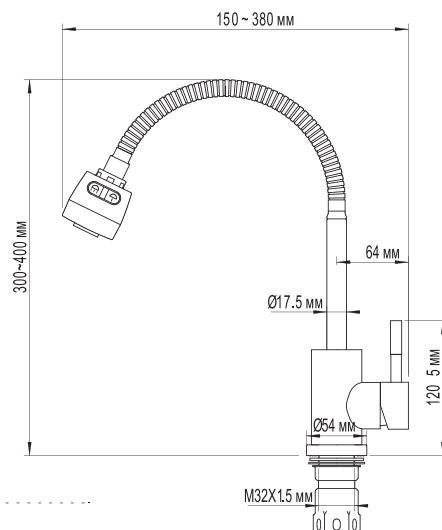

СМЕСИТЕЛЬ ДЛЯ КУХНИ ИЗ НЕРЖАВЕЮЩЕЙ СТАЛИ С ГИБКИМ ИЗЛИВОМ

Технические характеристики:

- Марка Стали SUS 304
- Керамический картридж 35 мм Sedal
- Поворотный высокий излив
- Подводка в комплекте 60 см
- Крепление к мойке-гайка
- Гарантия: 4 года