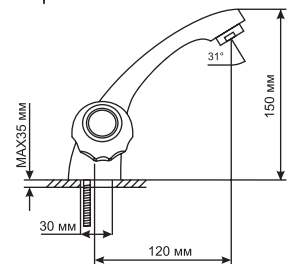

ML 02-02
артикул
522139

СМЕСИТЕЛЬ ДЛЯ ВАННЫ И УМЫВАЛЬНИКА ½ КЕР.

Технические характеристики:

- Материал: латунесодержащий сплав
- Керамическая кран-букса ½
- Поворотный трубчатый излив 35 см
- Встроенный картриджный дивертор
- Усиленный душевой шланг с 3-х режимной лейкой
- Держатель для лейки на корпусе смесителя
- Угол поворота кран-буксы 180°
- Гарантия: 4 года

ML 02-04
артикул
529848

СМЕСИТЕЛЬ ДЛЯ УМЫВАЛЬНИКА ½ КЕР.

Технические характеристики:

- Материал: латунесодержащий сплав
- Керамическая кран-букса ½
- Литой неповоротный излив
- Крепление к умывальнику – шпилька
- Без подводки
- Угол поворота кран-буксы 180°
- Гарантия: 4 года