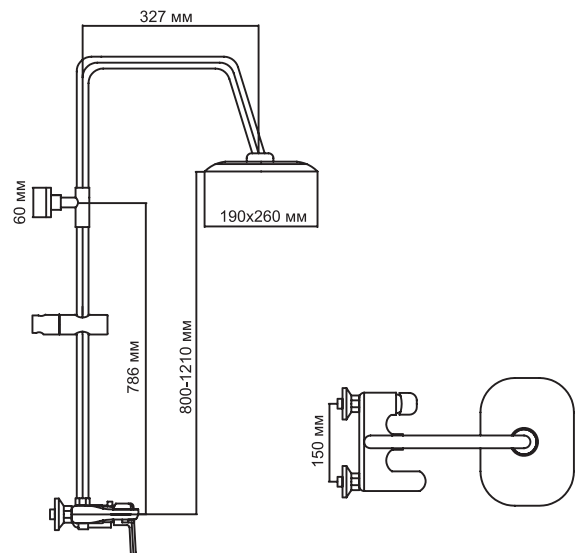

ШЛАНГ ДУШЕВОЙ
200 СМ ИМП/КОН ЛЮКС
РАСТЯГ. (БЛИСТЕР)
Артикул: 526785

ШЛАНГ ДУШЕВОЙ
150 СМ ИМП/КОН
(КОРОБКА)
Артикул: 528374

ШЛАНГ ДУШЕВОЙ
175 СМ ИМП/КОН
(КОРОБКА)
Артикул: 528377

ML 2410

**ДУШЕВАЯ СИСТЕМА**