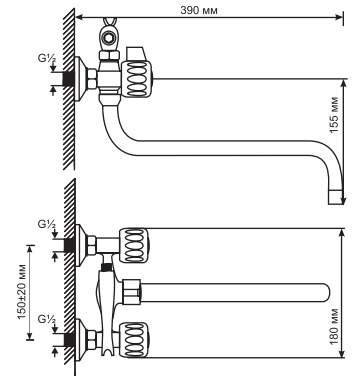

ML 01-04
артикул
522155

СМЕСИТЕЛЬ ДЛЯ УМЫВАЛЬНИКА ½ КЕР.

Технические характеристики:

- Материал: латунесодержащий сплав
- Керамическая кран-букса ½
- Литой неповоротный излив
- Крепление к умывальнику – шпилька
- Без подводки
- Угол поворота кран-буксы 180°
- Гарантия: 4 года

СЕРИЯ ML 02

ML 02-01
артикул
529845

СМЕСИТЕЛЬ ДЛЯ ВАННЫ ½ КЕР.

Технические характеристики:

- Материал: латунесодержащий сплав
- Керамическая кран-букса ½
- Литой излив с встроенным картриджным дивертором
- Усиленный душевой шланг с 3-х режимной лейкой
- Держатель для лейки на корпусе смесителя
- Угол поворота кран-буксы 180°
- Гарантия: 4 года

ML 02-02
артикул
522139

СМЕСИТЕЛЬ ДЛЯ ВАННЫ И УМЫВАЛЬНИКА ½ КЕР.

Технические характеристики:

- Материал: латунесодержащий сплав
- Керамическая кран-букса ½
- Поворотный трубчатый излив 35 см
- Встроенный картриджный дивертор
- Усиленный душевой шланг с 3-х режимной лейкой
- Держатель для лейки на корпусе смесителя
- Угол поворота кран-буксы 180°
- Гарантия: 4 года