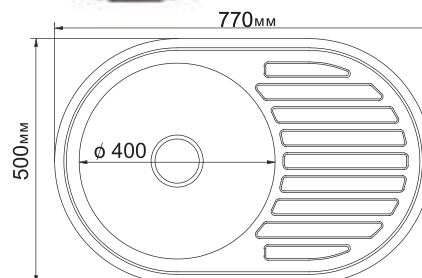

МОДЕЛЬ 50x77

Артикул: 532304 (лев.), 532305 (прав.)

- Глубина чаши: 18 см
- Толщина: 0,8 мм
- Перелив: есть
- Тип установки: врезная
- Расположение: левое и правое
- Размер выпуска: 3½
- Поверхность: декор
- Комплектация: сифон, крепеж, уплотнитель
- Упаковка: 12 шт