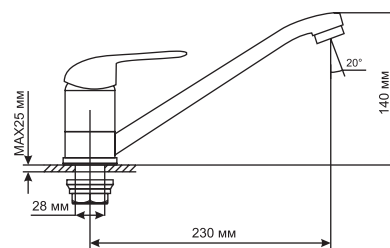

СМЕСИТЕЛЬ ДЛЯ КУХНИ 40 К

Технические характеристики:

- Материал: латунесодержащий сплав
- Керамический картридж диаметром 40 мм
- Поворотный плоский излив
- Крепление к мойке – гайка
- Без подводки
- Гарантия: 4 года