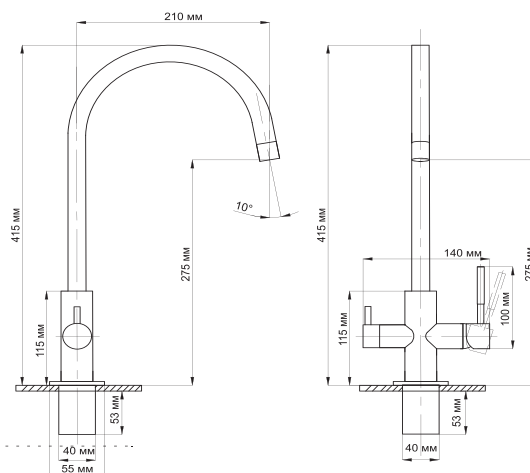

СМЕСИТЕЛЬ ДЛЯ КУХНИ ИЗ НЕРЖАВЕЮЩЕЙ СТАЛИ

Технические характеристики:

- Марка Стали SUS 304
- Керамический картридж 35 мм Sedal
- Поворотный высокий излив
- Подводка в комплекте 60 см
- Крепление к мойке-гайка
- Подключение к фильтру
- Гарантия: 4 года