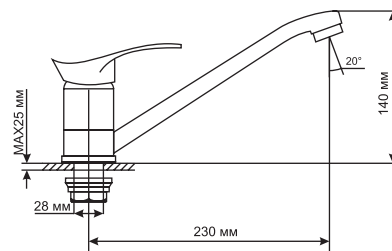

СМЕСИТЕЛЬ ДЛЯ КУХНИ 40 К

Технические характеристики:

- Материал: латунесодержащий сплав
- Керамический картридж диаметром 40 мм
- Поворотный плоский излив
- Крепление к мойке – гайка
- Без подводки
- Гарантия: 4 года