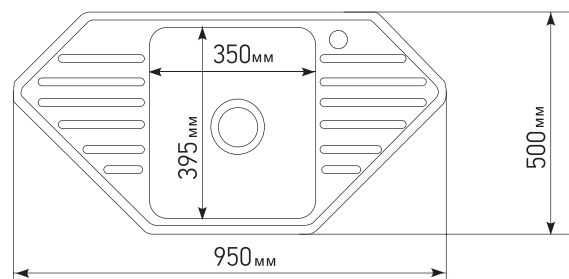

МОДЕЛЬ 50x95 угловая

Артикул: 532313

- Глубина чаши: 18 см
- Толщина: 0,8 мм
- Перелив: есть
- Тип установки: врезная
- Расположение: универсальное
- Размер выпуска: 3½
- Поверхность: глянец
- Комплектация: сифон, крепеж, уплотнитель
- Упаковка: 5 шт

ВРЕЗНЫЕ ДЕКОР 0,8 мм