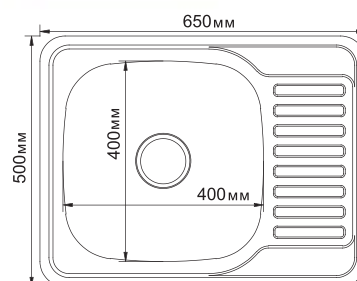

МОДЕЛЬ 50x65

Артикул: 532310 (лев.), 532311 (прав.)

- Глубина чаши: 18 см
- Толщина: 0,8 мм
- Перелив: есть
- Тип установки: врезная
- Расположение: левое и правое
- Размер выпуска: 3½
- Поверхность: декор
- Комплектация: сифон, крепеж, уплотнитель
- Упаковка: 10 шт