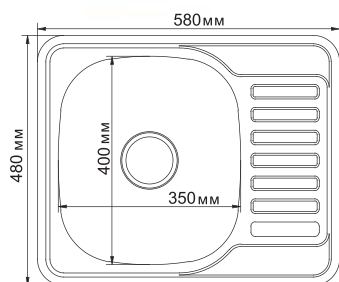

МОДЕЛЬ 48x58

Артикул: 532308 (лев.), 532309 (прав.)

- Глубина чаши: 18 см
- Толщина: 0,8 мм
- Перелив: есть
- Тип установки: врезная
- Расположение: левое и правое
- Размер выпуска: 3½
- Поверхность: декор
- Комплектация: сифон, крепеж, уплотнитель
- Упаковка: 10 шт