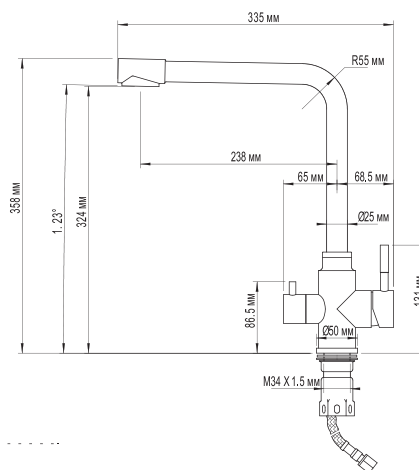

СМЕСИТЕЛЬ ДЛЯ КУХНИ ИЗ НЕРЖАВЕЮЩЕЙ СТАЛИ

Технические характеристики:

- Марка Стали SUS 304
- Керамический картридж 35 мм Sedal
- Поворотный высокий излив
- Подводка в комплекте 60 см
- Крепление к мойке-гайка
- Подключение к фильтру
- Гарантия: 4 года