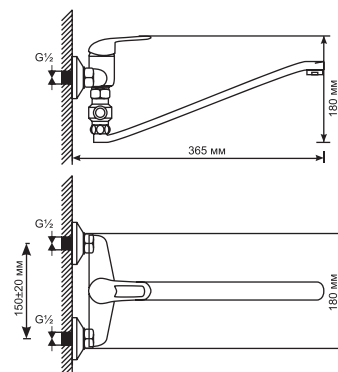

СМЕСИТЕЛЬ ДЛЯ ВАННЫ И УМЫВАЛЬНИКА 40 К

Технические характеристики:

- Материал: латунесодержащий сплав
- Керамический картридж диаметром 40 мм
- Поворотный плоский излив 33 см
- Внешний пружинный дивертор
- Усиленный душевой шланг с лейкой
- Держатель для лейки устанавливается на стену
- Гарантия: 4 года