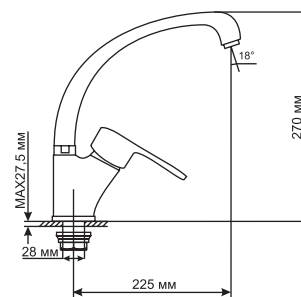

СМЕСИТЕЛЬ ДЛЯ КУХНИ 40 К

Технические характеристики:

- Материал: латунесодержащий сплав
- Керамический картридж диаметром 40 мм
- Поворотный литой высокий излив
- Крепление к мойке – гайка
- Без подводки
- Гарантия: 4 года