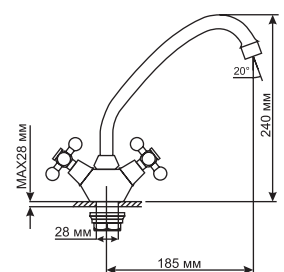

СМЕСИТЕЛЬ ДЛЯ КУХНИ ½ КЕР.

Технические характеристики:

- Материал: латунесодержащий сплав
- Керамическая кран-букса ½
- Поворотный трубчатый высокий излив
- Крепление к мойке – гайка
- Без подводки
- Угол поворота кран-буксы 180°
- Гарантия: 4 года