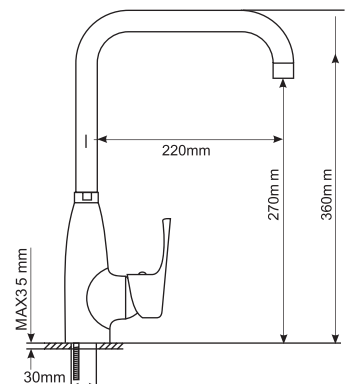

СМЕСИТЕЛЬ ДЛЯ КУХНИ 40К

Технические характеристики:

- Материал: латунесодержащий сплав
- Керамический картридж диаметром 40 мм
- Поворотный литой высокий излив
- Крепление к мойке – шпилька
- Без подводки
- Гарантия: 4 года