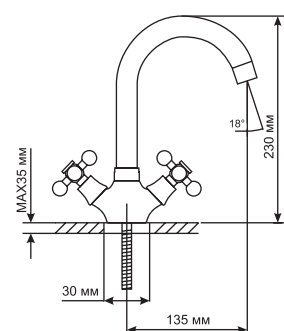

СМЕСИТЕЛЬ ДЛЯ УМЫВАЛЬНИКА ½ КЕР.

Технические характеристики:

- Материал: латунесодержащий сплав
- Керамическая кран-букса ½
- Поворотный литой высокий излив
- Крепление к умывальнику – шпилька
- Без подводки
- Угол поворота кран-буксы 180°
- Гарантия: 4 года