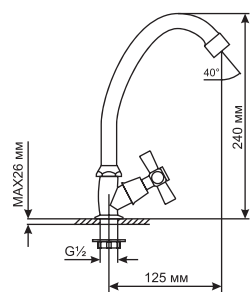

СЕРИЯ ML 09

ML 09-02
артикул
522150

СМЕСИТЕЛЬ ДЛЯ ВАННЫ И УМЫВАЛЬНИКА ½ КЕР.

Технические характеристики:

- Материал: латунесодержащий сплав
- Керамическая кран-букса ½
- Поворотный трубчатый излив 35 см
- Встроенный картриджный дивертор
- Усиленный душевой шланг с лейкой
- Держатель для лейки на корпусе смесителя
- Угол поворота кран-буксы 180°
- Гарантия: 4 года

ML 09-04
артикул
522162

СМЕСИТЕЛЬ ДЛЯ УМЫВАЛЬНИКА ½ КЕР.

Технические характеристики:

- Материал: латунесодержащий сплав
- Керамическая кран-букса ½
- Литой неповоротный излив
- Крепление к умывальнику – шпилька
- Без подводки
- Угол поворота кран-буксы 180°
- Гарантия: 4 года

ML 09-032
артикул
522137

СМЕСИТЕЛЬ ДЛЯ КУХНИ ½ КЕР.

Технические характеристики:

- Материал: латунесодержащий сплав
- Керамическая кран-букса ½
- Поворотный литой высокий излив
- Крепление к мойке – гайка
- Без подводки
- Угол поворота кран-буксы 180°
- Гарантия: 4 года

ML 09-05
артикул
522154

СМЕСИТЕЛЬ ДЛЯ УМЫВАЛЬНИКА ½ КЕР. МОНО

Технические характеристики:

- Материал: латунесодержащий сплав
- Керамическая кран-букса ½
- Поворотный литой низкий излив
- Крепление к мойке – гайка
- Без подводки
- Угол поворота кран-буксы 180°
- Гарантия: 4 года