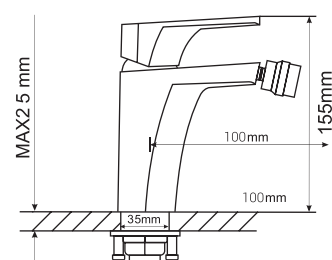

СМЕСИТЕЛЬ ДЛЯ БИДЕ 40К

Технические характеристики:

- Материал: латунесодержащий сплав
- Керамический картридж диаметром 40 мм
- Литой неповоротный излив
- Крепление к умывальнику – гайка
- Поворотный аэратор
- Без подводки
- Гарантия: 4 года