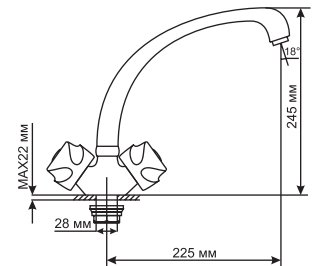

СМЕСИТЕЛЬ ДЛЯ КУХНИ ½ КЕР.

Технические характеристики:

- Материал: латунесодержащий сплав
- Керамическая кран-букса ½
- Поворотный литой излив
- Крепление к мойке – гайка
- Без подводки
- Угол поворота кран-буксы 180°
- Гарантия: 4 года