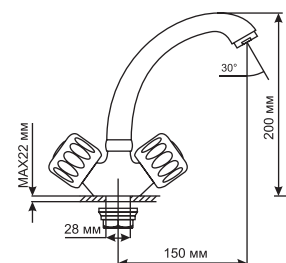

ML 02-04
артикул
529848

СМЕСИТЕЛЬ ДЛЯ УМЫВАЛЬНИКА ½ КЕР.

Технические характеристики:

- Материал: латунесодержащий сплав
- Керамическая кран-букса ½
- Литой неповоротный излив
- Крепление к умывальнику – шпилька
- Без подводки
- Угол поворота кран-буксы 180°
- Гарантия: 4 года

ML 02-031
артикул
522121

СМЕСИТЕЛЬ ДЛЯ КУХНИ ½ КЕР.

Технические характеристики:

- Материал: латунесодержащий сплав
- Керамическая кран-букса ½
- Поворотный литой высокий излив
- Крепление к мойке – гайка
- Без подводки
- Угол поворота кран-буксы 180°
- Гарантия: 4 года

ML 02-032
артикул
522122

СМЕСИТЕЛЬ ДЛЯ УМЫВАЛЬНИКА ½ КЕР.

Технические характеристики:

- Материал: латунесодержащий сплав
- Керамическая кран-букса ½
- Поворотный литой низкий излив
- Крепление к мойке – гайка
- Без подводки
- Угол поворота кран-буксы 180°
- Гарантия: 4 года