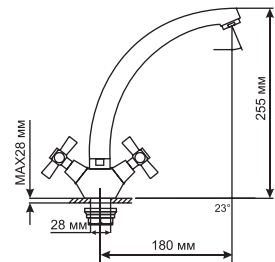

СЕРИЯ ML 09

ML 09-02
артикул
522150

СМЕСИТЕЛЬ ДЛЯ ВАННЫ И УМЫВАЛЬНИКА ½ КЕР.

Технические характеристики:

- Материал: латунесодержащий сплав
- Керамическая кран-букса ½
- Поворотный трубчатый излив 35 см
- Встроенный картриджный дивертор
- Усиленный душевой шланг с лейкой
- Держатель для лейки на корпусе смесителя
- Угол поворота кран-буксы 180°
- Гарантия: 4 года

ML 09-04
артикул
522162

СМЕСИТЕЛЬ ДЛЯ УМЫВАЛЬНИКА ½ КЕР.

Технические характеристики:

- Материал: латунесодержащий сплав
- Керамическая кран-букса ½
- Литой неповоротный излив
- Крепление к умывальнику – шпилька
- Без подводки
- Угол поворота кран-буксы 180°
- Гарантия: 4 года

ML 09-032
артикул
522137

СМЕСИТЕЛЬ ДЛЯ КУХНИ ½ КЕР.

Технические характеристики:

- Материал: латунесодержащий сплав
- Керамическая кран-букса ½
- Поворотный литой высокий излив
- Крепление к мойке – гайка
- Без подводки
- Угол поворота кран-буксы 180°
- Гарантия: 4 года

ML 09-05
артикул
522154

СМЕСИТЕЛЬ ДЛЯ УМЫВАЛЬНИКА ½ КЕР. МОНО

Технические характеристики:

- Материал: латунесодержащий сплав
- Керамическая кран-букса ½
- Поворотный литой низкий излив
- Крепление к мойке – гайка
- Без подводки
- Угол поворота кран-буксы 180°
- Гарантия: 4 года