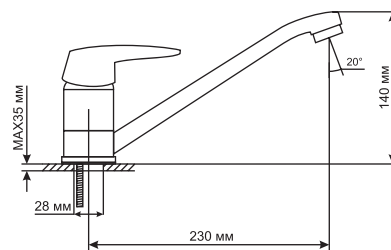

СМЕСИТЕЛЬ ДЛЯ КУХНИ 40 К

Технические характеристики:

- Материал: латунесодержащий сплав
- Керамический картридж диаметром 40 мм
- Поворотный плоский излив
- Крепление к мойке – шпилька
- Подводка в комплекте 30 см
- Без подводки
- Гарантия: 4 года