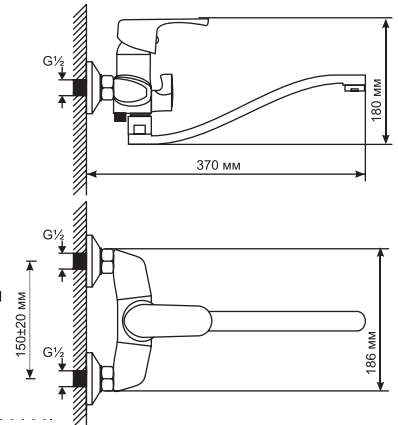

СЕРИЯ ML 13

ML 13-01
артикул
530482

СМЕСИТЕЛЬ ДЛЯ ВАННЫ 40К

Технические характеристики:

- Материал: латунесодержащий сплав
- Керамический картридж диаметром 40 мм
- Литой излив с встроенным пружинным дивертором
- Усиленный душевой шланг с 3-х режимной лейкой
- Держатель для лейки устанавливается на стену
- Гарантия: 4 года

ML 13-02
артикул
530483

СМЕСИТЕЛЬ ДЛЯ ВАННЫ И УМЫВАЛЬНИКА 40К

Технические характеристики:

- Материал: латунесодержащий сплав
- Керамический картридж диаметром 40 мм
- Поворотный плоский излив 36 см
- Встроенный керамический дивертор
- Усиленный душевой шланг с 3-х режимной лейкой
- Держатель для лейки устанавливается на стену
- Гарантия: 4 года