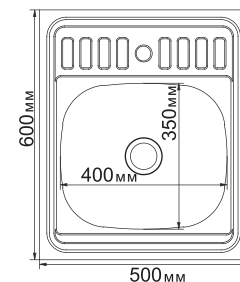

МОДЕЛЬ 60x50

Артикул: 527966

- Глубина чаши: 16 см
- Толщина: 0,4 мм
- Перелив: нет
- Тип установки: накладная
- Расположение: универсальное
- Размер выпуска: 1½
- Поверхность: глянec
- Комплектация: нет
- Упаковка: 20 шт