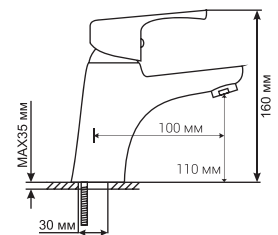

СМЕСИТЕЛЬ ДЛЯ УМЫВАЛЬНИКА 40К

Технические характеристики:

- Материал: латунесодержащий сплав
- Керамический картридж диаметром 40 мм
- Литой неповоротный излив
- Крепление к умывальнику – шпилька
- Без подводки
- Гарантия: 4 года