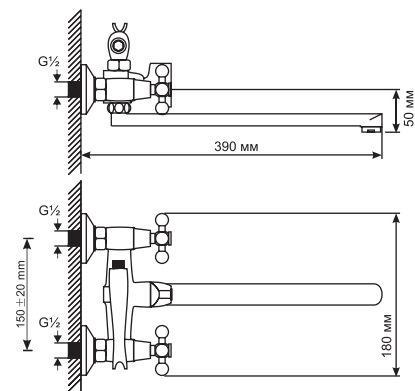

ML 07-04
артикул
529849

СМЕСИТЕЛЬ ДЛЯ УМЫВАЛЬНИКА ½ КЕР.

Технические характеристики:

- Материал: латунесодержащий сплав
- Керамическая кран-букса ½
- Поворотный литой высокий излив
- Крепление к умывальнику – шпилька
- Без подводки
- Угол поворота кран-буксы 180°
- Гарантия: 4 года