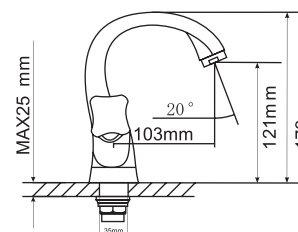

СМЕСИТЕЛЬ ДЛЯ УМЫВАЛЬНИКА ½ КЕР.

Технические характеристики:

- Материал: латунесодержащий сплав
- Керамическая кран-букса ½
- Литой неповоротный излив
- Крепление к умывальнику — гайка
- Без подводки
- Угол поворота кран-буксы 180°
- Гарантия: 4 года