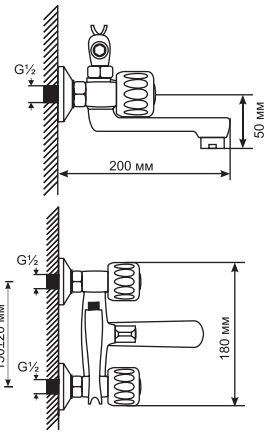

СЕРИЯ ML 02

ML 02-01
артикул
529845

СМЕСИТЕЛЬ ДЛЯ ВАННЫ ½ КЕР.

Технические характеристики:

- Материал: латунесодержащий сплав
- Керамическая кран-букса ½
- Литой излив с встроенным картриджным дивертором
- Усиленный душевой шланг с 3-х режимной лейкой
- Держатель для лейки на корпусе смесителя
- Угол поворота кран-буксы 180°
- Гарантия: 4 года

ML 02-02
артикул
522139

СМЕСИТЕЛЬ ДЛЯ ВАННЫ И УМЫВАЛЬНИКА ½ КЕР.

Технические характеристики:

- Материал: латунесодержащий сплав
- Керамическая кран-букса ½
- Поворотный трубчатый излив 35 см
- Встроенный картриджный дивертор
- Усиленный душевой шланг с 3-х режимной лейкой
- Держатель для лейки на корпусе смесителя
- Угол поворота кран-буксы 180°
- Гарантия: 4 года