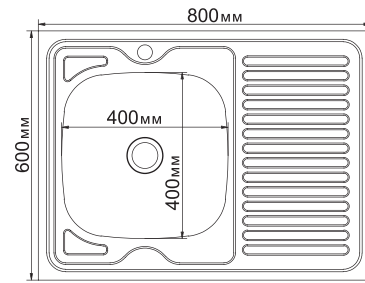

МОДЕЛЬ 60x80

Артикул: 527970(лев.), 527971 (прав.)

- Глубина чаши: 16 см
- Толщина: 0,4 мм
- Перелив: нет
- Тип установки: накладная
- Расположение: левое и правое
- Размер выпуска: 1½
- Поверхность: глянec
- Комплектация: нет
- Упаковка: 20 шт