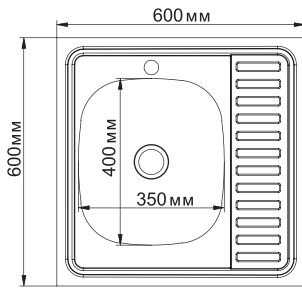

МОДЕЛЬ 60x60

Артикул: 527967(лев.), 527969 (прав.)

- Глубина чаши: 16 см
- Толщина: 0,4 мм
- Перелив: нет
- Тип установки: накладная
- Расположение: левое и правое
- Размер выпуска: 1½
- Поверхность: глянec
- Комплектация: нет
- Упаковка: 20 шт