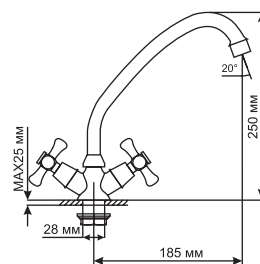

СМЕСИТЕЛЬ ДЛЯ КУХНИ ½ КЕР.

Технические характеристики:

- Материал: латунесодержащий сплав
- Керамическая кран-бунса ½
- Поворотный трубчатый излив
- Крепление к мойке – гайка
- Без подводки
- Угол поворота кран-бунсы 180°
- Гарантия: 4 года