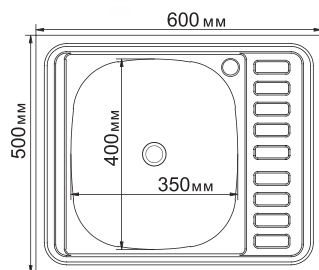

НАКЛАДНЫЕ

0,8

ММ

МОДЕЛЬ 50x60

Артикул: 538194 (лев.), 538195 (прав.)

- Глубина чаши: 18 см
- Толщина: 0,8 мм
- Перелив: есть
- Тип установки: накладная
- Расположение: левое и правое
- Размер выпуска: 3½
- Поверхность: глянцев
- Комплектация: сифон
- Упаковка: 12 шт