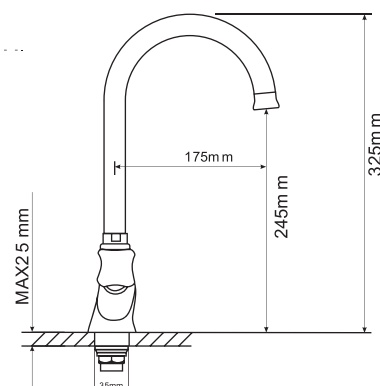

СМЕСИТЕЛЬ ДЛЯ КУХНИ ½ КЕР.

Технические характеристики:

- Материал: латунесодержащий сплав
- Керамическая кран-букса ½
- Поворотный литой высокий излив
- Крепление к мойке — гайка
- Без подводки
- Угол поворота кран-буксы 180°
- Гарантия: 4 года