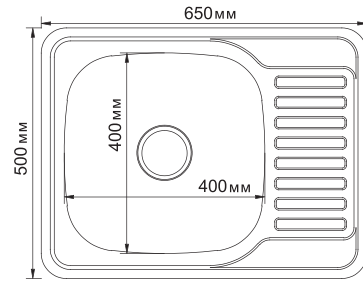

МОДЕЛЬ 50x65

Артикул: 528193 (лев.), 529332 (прав.)

- Глубина чаши: 16 см
- Толщина: 0,6
- Перелив: есть
- Тип установки: врезная
- Расположение: левое и правое
- Размер выпуска: 3½
- Поверхность: глянец
- Комплектация: сифон, крепеж, уплотнитель
- Упаковка: 10 шт

НАКЛАДНЫЕ 0,6 мм