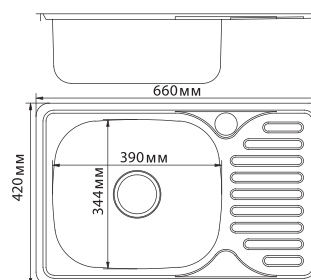

МОДЕЛЬ 48x58

Артикул: 535617 (лев.), 535618 (прав.)

- Глубина чаши: 18 см
- Толщина: 0,8 мм
- Перелив: есть
- Тип установки: врезная
- Расположение: левое и правое

- Размер выпуска: 3½
- Поверхность: глянец
- Комплектация: сифон, крепеж, уплотнитель
- Упаковка: 10 шт