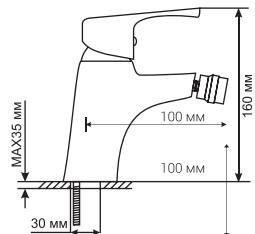

СМЕСИТЕЛЬ ДЛЯ БИДЕ 40К

Технические характеристики:

- Материал: латунесодержащий сплав
- Керамический картридж диаметром 40 мм
- Литой неповоротный излив
- Крепление к биде – шпилька
- Поворотный аэратор
- Без подводки
- Гарантия: 4 года