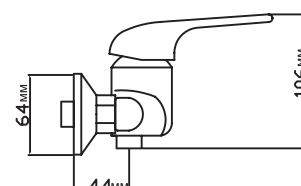

СМЕСИТЕЛЬ ДЛЯ ДУША 40К

Технические характеристики:

- Материал латунесодержащий сплав
- Керамический картридж диаметром 40 мм
- Усиленный душевой шланг с лейкой
- Держатель для лейки устанавливается на стену
- Гарантия: 4 года