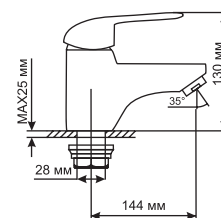

СМЕСИТЕЛЬ ДЛЯ УМЫВАЛЬНИКА 40 К

Технические характеристики:

- Материал: латунесодержащий сплав
- Керамический картридж диаметром 40 мм
- Литой неповоротный излив
- Крепление к умывальнику – гайка
- Без подводки
- Гарантия: 4 года