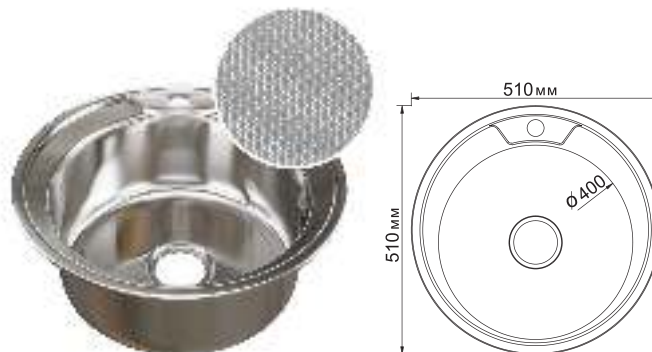

МОДЕЛЬ D 51

Артикул: 532307

- Глубина чаши: 18 см
- Толщина: 0,8 мм
- Перелив: есть
- Тип установки: врезная
- Расположение: универсальное
- Размер выпуска: 3½
- Поверхность: декор
- Комплектация: сифон, крепеж, уплотнитель
- Упаковка: 12 шт