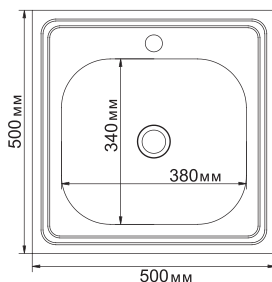

МОДЕЛЬ 50x50

Артикул: 527965

- Глубина чаши: 16 см
- Толщина: 0,4 мм
- Перелив: нет
- Тип установки: накладная
- Расположение: универсальное

- Размер выпуска: 1½
- Поверхность: глянец
- Комплектация: нет
- Упаковка: 20 шт