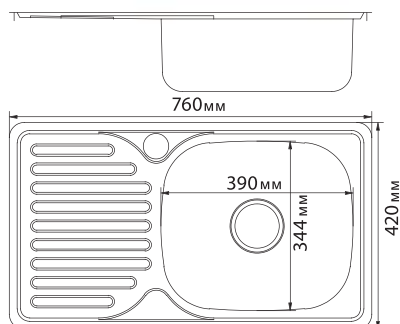

МОДЕЛЬ 42x76

Артикул: 535614 (лев.), 535615 (прав.)

- Глубина чаши: 18 см
- Толщина: 0,8 мм
- Перелив: есть
- Тип установки: врезная
- Расположение: левое и правое
- Размер выпуска: 3½
- Поверхность: глянец
- Комплектация: сифон, крепеж, уплотнитель
- Упаковка: 10 шт