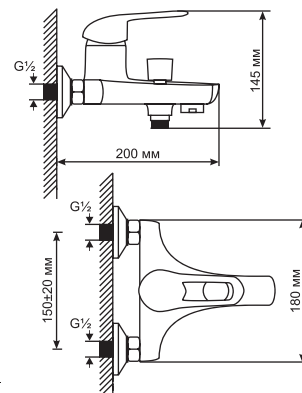

СЕРИЯ ML 05

ML 05-01
артикул
522144

СМЕСИТЕЛЬ ДЛЯ ВАННЫ 40 К

Технические характеристики:

- Материал: латунесодержащий сплав
- Керамический картридж диаметром 40 мм
- Литой излив с встроенным пружинным дивертором
- Усиленный душевой шланг с лейкой
- Держатель для лейки устанавливается на стену
- Гарантия: 4 года