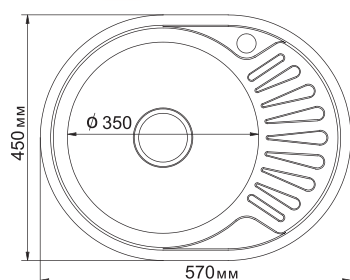

МОЙКИ ИЗ НЕРЖАВЕЮЩЕЙ СТАЛИ

МОДЕЛЬ 45x57

Артикул: 528190 (лев.), 528191 (прав.)

- Глубина чаши: 16 см
- Толщина: 0,6
- Перелив: есть
- Тип установки: врезная
- Расположение: левое и правое
- Размер выпуска: 3½
- Поверхность: глянец
- Комплектация: сифон, крепеж, уплотнитель
- Упаковка: 15 шт