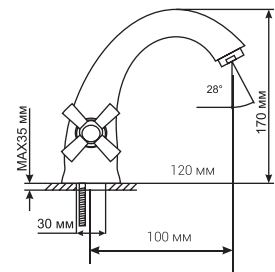

СЕРИЯ ML 09

ML 09-02
артикул
522150

СМЕСИТЕЛЬ ДЛЯ ВАННЫ И УМЫВАЛЬНИКА ½ КЕР.

Технические характеристики:

- Материал: латунесодержащий сплав
- Керамическая кран-букса ½
- Поворотный трубчатый излив 35 см
- Встроенный картриджный дивертор
- Усиленный душевой шланг с лейкой
- Держатель для лейки на корпусе смесителя
- Угол поворота кран-буксы 180°
- Гарантия: 4 года

ML 09-04
артикул
522162

СМЕСИТЕЛЬ ДЛЯ УМЫВАЛЬНИКА ½ КЕР.

Технические характеристики:

- Материал: латунесодержащий сплав
- Керамическая кран-букса ½
- Литой неповоротный излив
- Крепление к умывальнику – шпилька
- Без подводки
- Угол поворота кран-буксы 180°
- Гарантия: 4 года

ML 09-032
артикул
522137

СМЕСИТЕЛЬ ДЛЯ КУХНИ ½ КЕР.

Технические характеристики:

- Материал: латунесодержащий сплав
- Керамическая кран-букса ½
- Поворотный литой высокий излив
- Крепление к мойке – гайка
- Без подводки
- Угол поворота кран-буксы 180°
- Гарантия: 4 года

ML 09-05
артикул
522154

СМЕСИТЕЛЬ ДЛЯ УМЫВАЛЬНИКА ½ КЕР. МОНО

Технические характеристики:

- Материал: латунесодержащий сплав
- Керамическая кран-букса ½
- Поворотный литой низкий излив
- Крепление к мойке – гайка
- Без подводки
- Угол поворота кран-буксы 180°
- Гарантия: 4 года