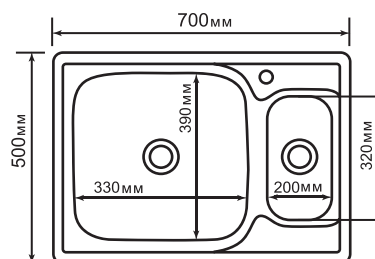

МОДЕЛЬ 50x70 двухчашевая

Артикул: 538197

- Глубина чаши: 18 см
- Толщина: 0,8 мм
- Перелив: есть
- Тип установки: врезная
- Расположение: левое
- Размер выпуска: 3½
- Поверхность: глянec
- Комплектация: сифон, крепеж, уплотнитель
- Упаковка: 5 шт