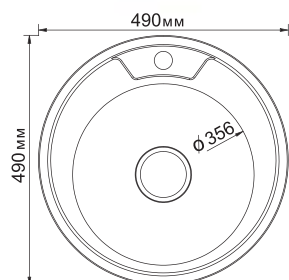

МОДЕЛЬ 50x77

Артикул: 528188 (лев.), 528189 (прав.)

- Глубина чаши: 16 см
- Толщина: 0,6
- Перелив: есть
- Тип установки: врезная
- Расположение: левое и правое
- Размер выпуска: 3½
- Поверхность: глянец
- Комплектация: сифон, крепеж, уплотнитель
- Упаковка: 15 шт