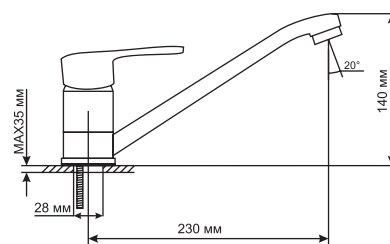

СМЕСИТЕЛЬ ДЛЯ КУХНИ 40 К

Технические характеристики:

- Материал: латунесодержащий сплав
- Керамический картридж диаметром 40 мм
- Поворотный плоский излив
- Крепление к мойке – шпильна
- Без подводки
- Гарантия: 4 года