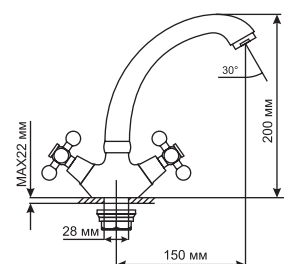

ДВУХВЕНТИЛЬНЫЕ СМЕСИТЕЛИ

СЕРИЯ ML 07

ML 07-02
артикул
522147

СМЕСИТЕЛЬ ДЛЯ ВАННЫ И УМЫВАЛЬНИКА ½ КЕР.

Технические характеристики:

- Материал: латунесодержащий сплав
- Керамическая кран-букса ½
- Поворотный плоский излив 33 см
- Встроенный картриджный дивертор
- Усиленный душевой шланг с 3-х режимной лейкой
- Угол поворота кран-буксы 180°
- Гарантия: 4 года

ML 07-04
артикул
529849

СМЕСИТЕЛЬ ДЛЯ УМЫВАЛЬНИКА ½ КЕР.

Технические характеристики:

- Материал: латунесодержащий сплав
- Керамическая кран-букса ½
- Поворотный литой высокий излив
- Крепление к умывальнику – шпилька
- Без подводки
- Угол поворота кран-буксы 180°
- Гарантия: 4 года

ML 07-031
артикул
522132

СМЕСИТЕЛЬ ДЛЯ КУХНИ ½ КЕР.

Технические характеристики:

- Материал: латунесодержащий сплав
- Керамическая кран-букса ½
- Поворотный литой низкий излив
- Крепление к мойке – гайка
- Без подводки
- Угол поворота кран-буксы 180°
- Гарантия: 4 года

ML 07-032
артикул
522133

СМЕСИТЕЛЬ ДЛЯ КУХНИ ½ КЕР.

Технические характеристики:

- Материал: латунесодержащий сплав
- Керамическая кран-букса ½
- Поворотный трубчатый высокий излив
- Крепление к мойке – гайка
- Без подводки
- Угол поворота кран-буксы 180°
- Гарантия: 4 года

ML 07-05
артикул
522153

СМЕСИТЕЛЬ ДЛЯ УМЫВАЛЬНИКА/МОЙКИ ½ КЕР.

Технические характеристики:

- Материал: латунесодержащий сплав
- Керамическая кран-букса ½
- Поворотный литой излив
- Крепление к умывальнику/мойке – гайка
- Подводка отсутствует
- Без подводки
- Угол поворота кран-буксы 180°
- Гарантия: 4 года