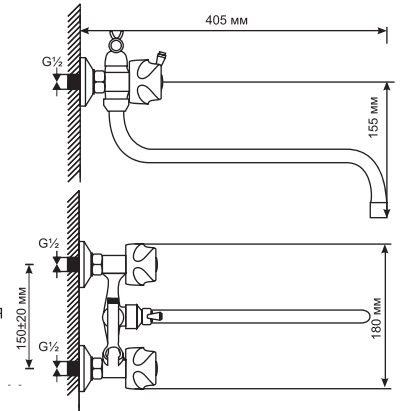

Технические характеристики:

- Материал: латунесодержащий сплав
- Керамическая кран-букса ½
- Поворотный трубчатый излив 35 см
- Встроенный шаровой дивертор
- Усиленный душевой шланг с 3-х режимной лейкой
- Держатель для лейки на корпусе смесителя
- Угол поворота кран-буксы 180°
- Гарантия: 4 года