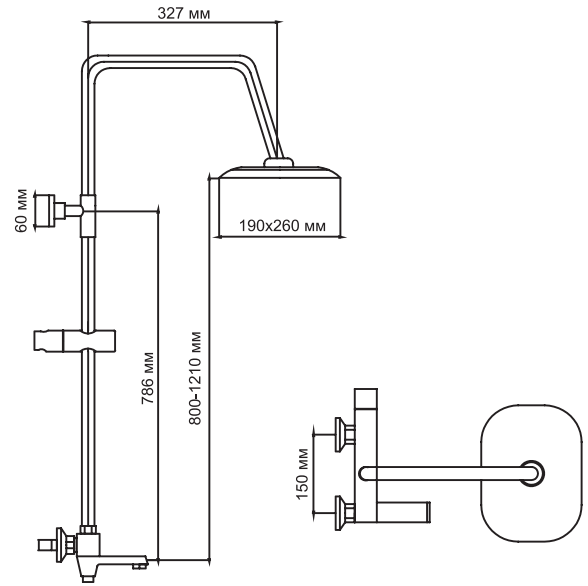

ML 2414

ДУШЕВАЯ СИСТЕМА

Артикул 546106

Комплектация

- Смеситель с керамическим картриджем диаметром 40 мм
- Душевая штанга
- Верхняя поворотная душевая лейка
- Душевой шланг 1.5 м с лейкой
- Регулируемое крепление для душевой лейки
- Переключатель – картриджный
- Гарантия: 4 года