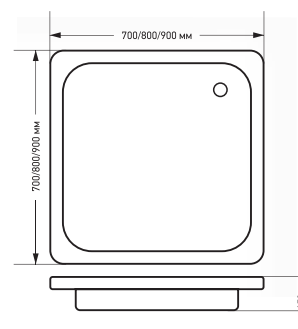

ПОДДОНЫ СТАЛЬНЫЕ

**ПОДДОН КВАДРАТ 700 X 700 X 150 MM
СТАЛЬНОЙ D 50**
**артикул
500689**
**ПОДДОН КВАДРАТ 800 X 800 X 150 MM
СТАЛЬНОЙ D 50**
**артикул
526253**
**ПОДДОН КВАДРАТ 900 X 900 X 150 MM
СТАЛЬНОЙ D 50**
**артикул
501519**
Технические характеристики:
 Материал сталь
 Цвет белый