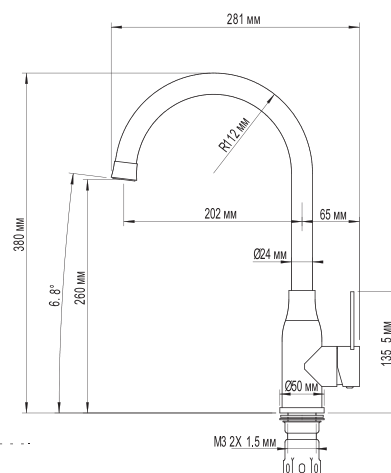

СМЕСИТЕЛЬ ДЛЯ КУХНИ ИЗ НЕРЖАВЕЮЩЕЙ СТАЛИ

Технические характеристики:

- Марка Стали SUS 304
- Керамический картридж 35 мм Sedal
- Поворотный высокий излив
- Подводка в комплекте 60 см
- Крепление к мойке-гайка
- Гарантия: 4 года