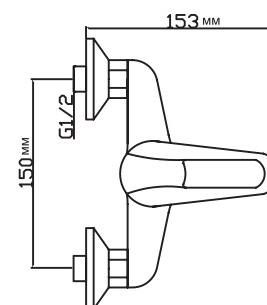

ML 05-07
артикул
544302

СМЕСИТЕЛЬ ДЛЯ ДУША 40К

Технические характеристики:

- Материал латунесодержащий сплав
- Керамический картридж диаметром 40 мм
- Усиленный душевой шланг с лейкой
- Держатель для лейки устанавливается на стену
- Гарантия: 4 года