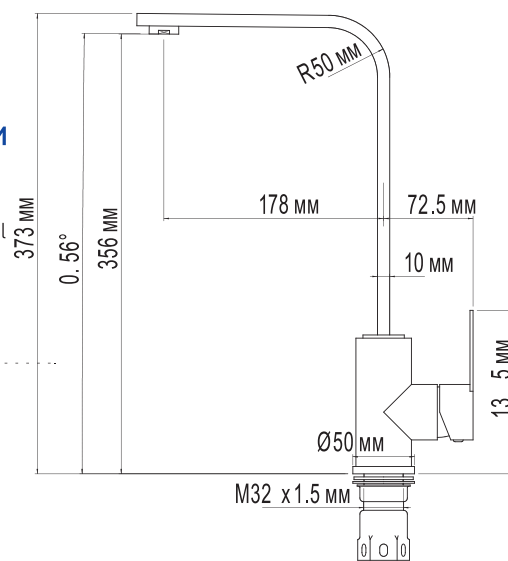

СМЕСИТЕЛЬ ДЛЯ КУХНИ ИЗ НЕРЖАВЕЮЩЕЙ СТАЛИ

Технические характеристики:

- Марка Стали SUS 304
- Керамический картридж 35 мм Sedal
- Поворотный высокий излив
- Подводка в комплекте 60 см
- Крепление к мойке-гайка
- Гарантия: 4 года