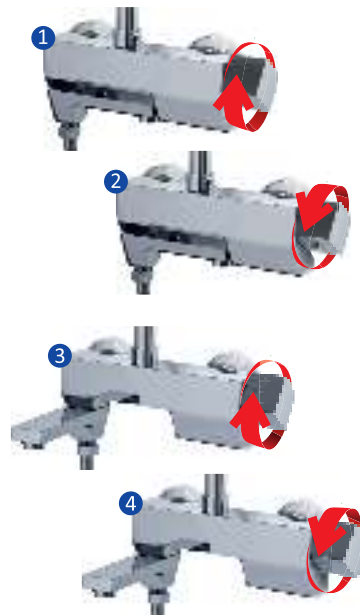

СХЕМА ПЕРЕКЛЮЧЕНИЯ

1. При сложенном изливе. Регулировка температуры воды осуществляется поворотом ручки по часовой стрелке, при этом вода подается в **душевую лейку** (рис.1).

2. При сложенном изливе. Регулировка температуры воды осуществляется поворотом ручки против часовой стрелки, при этом вода подается в **верхний душ** (рис.2).

3. При повороте излива на 90 градусов. Регулировка температуры воды осуществляется поворотом ручки по часовой стрелке, при этом вода подается в **излив** (рис.3).

4. При повороте излива на 90 градусов. Регулировка температуры воды осуществляется поворотом ручки против часовой стрелки, при этом вода подается в **верхний душ** (рис.4).