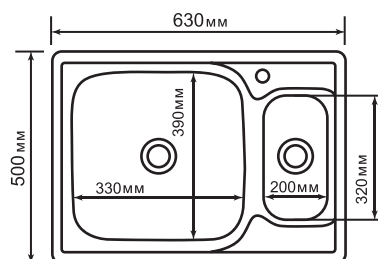

МОДЕЛЬ 50x63 двухчашевая

Артикул: 538196

- Глубина чаши: 18 см
- Толщина: 0,8 мм
- Перелив: есть
- Тип установки: врезная
- Расположение: левое
- Размер выпуска: 3½
- Поверхность: глянec
- Комплектация: сифон, крепеж, уплотнитель
- Упаковка: 5 шт