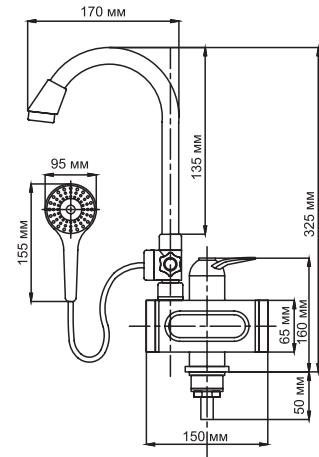

WH-001
артикул
544216

СМЕСИТЕЛЬ-ВОДОНАГРЕВАТЕЛЬ ПРОТОЧНОГО ТИПА

Технические характеристики:

- Материал нагревательного элемента: нерж. сталь AISI304
- Напряжение питания: 220-240 В / 50 Гц
- Мощность: 3,3 кВт
- Сила тока: 14,5 А
- Класс защиты: IPX4
- Диаметр подключения: 1/2
- Минимальное давление воды: 0,4 Бар
- Максимальное давление воды: 6 Бар
- Гарантия: 12 месяцев

WH-002
артикул
544217

СМЕСИТЕЛЬ-ВОДОНАГРЕВАТЕЛЬ ПРОТОЧНОГО ТИПА

Технические характеристики:

- Материал нагревательного элемента: нерж. сталь AISI304
- Напряжение питания: 220-240 В / 50 Гц
- Мощность: 3,3 кВт
- Сила тока: 14,5 А
- Класс защиты: IPX4
- Диаметр подключения: 1/2
- Минимальное давление воды: 0,4 Бар
- Максимальное давление воды: 6 Бар
- Гибкий излив
- Гарантия: 12 месяцев

WH-003
артикул
544218

СМЕСИТЕЛЬ-ВОДОНАГРЕВАТЕЛЬ ПРОТОЧНОГО ТИПА

Технические характеристики:

- Материал нагревательного элемента: нерж. сталь AISI304
- Напряжение питания: 220-240 В / 50 Гц
- Мощность: 3,3 кВт
- Сила тока: 14,5 А
- Класс защиты: IPX4
- Диаметр подключения: 1/2
- Минимальное давление воды: 0,4 Бар
- Максимальное давление воды: 6 Бар
- Индикатор температуры воды
- Гарантия: 12 месяцев

WH-004
артикул
544219

СМЕСИТЕЛЬ-ВОДОНАГРЕВАТЕЛЬ ПРОТОЧНОГО ТИПА

Технические характеристики:

- Материал нагревательного элемента: нерж. сталь AISI304
- Напряжение питания: 220-240 В / 50 Гц
- Мощность: 3,3 кВт
- Сила тока: 14,5 А
- Класс защиты: IPX4
- Диаметр подключения: 1/2
- Минимальное давление воды: 0,4 Бар
- Максимальное давление воды: 6 Бар
- Индикатор температуры воды, лейка для душа
- Гарантия: 12 месяцев