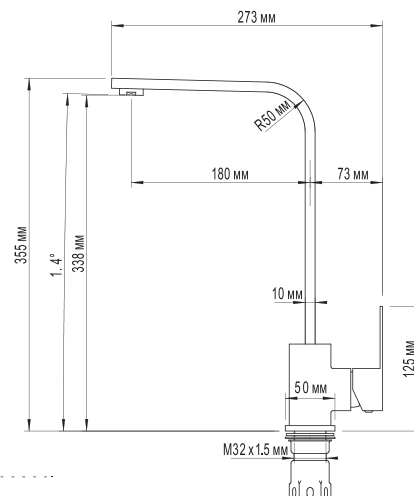

СМЕСИТЕЛЬ ДЛЯ КУХНИ ИЗ НЕРЖАВЕЮЩЕЙ СТАЛИ

Технические характеристики:

- Марка Стали SUS 304
- Керамический картридж 35 мм Sedal
- Поворотный высокий излив
- Подводка в комплекте 60 см
- Крепление к мойке-гайка
- Гарантия: 4 года