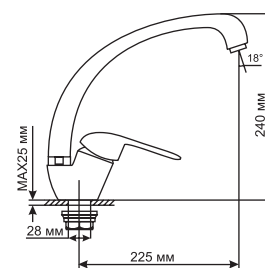

СМЕСИТЕЛЬ ДЛЯ КУХНИ 40 К

Технические характеристики:

- Материал: латунесодержащий сплав
- Керамический картридж диаметром 40 мм
- Поворотный литой высокий излив
- Крепление к мойке – гайка
- Без подводки
- Гарантия: 4 года