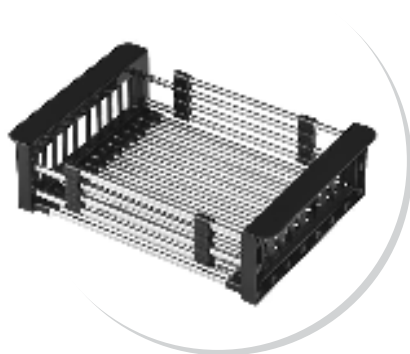

**КОЛАНДЕР УНИВЕРСАЛЬНЫЙ
ТЕЛЕСКОПИЧЕСКИЙ
МИН. 260 ММ, МАКС. 440 ММ**
Артикул: 541458