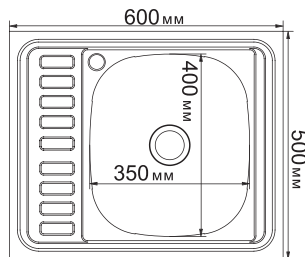

МОДЕЛЬ 50x60

Артикул: 538192 (лев.), 538193 (прав.)

- Глубина чаши: 16 см
- Толщина: 0,6мм
- Перелив: есть
- Тип установки: накладная
- Расположение: универсальное
- Размер выпуска: 3½
- Поверхность: глянец
- Комплектация: сифон
- Упаковка: 15 шт