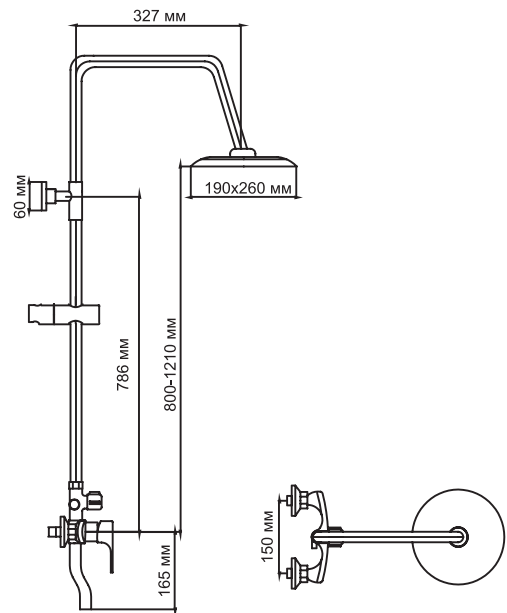

ML 2418

ДУШЕВАЯ СИСТЕМА

Артикул 546108

Комплектация

- Смеситель с керамическим картриджем диаметром 40 мм
- Душевая штанга
- Верхняя поворотная душевая лейка
- Душевой шланг 1.5 м с лейкой
- Регулируемое крепление для душевой лейки
- Переключатель – картриджный
- Гарантия: 4 года