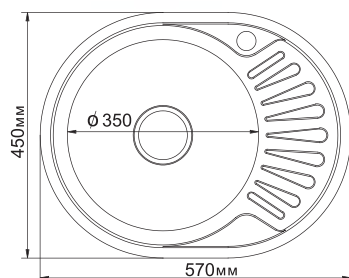

МОДЕЛЬ 45x57

Артикул: 532302 (лев.), 532303 (прав.)

- Глубина чаши: 18 см
- Толщина: 0,8 мм
- Перелив: есть
- Тип установки: врезная
- Расположение: левое и правое
- Размер выпуска: 3½
- Поверхность: декор
- Комплектация: сифон, крепеж, уплотнитель
- Упаковка: 15 шт