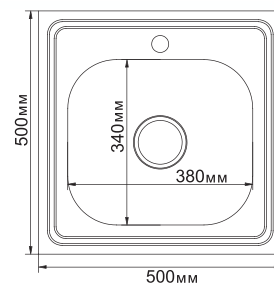

**МОДЕЛЬ 50x50**

Артикул: 527972

- Глубина чаши: 18 см
- Толщина: 0,8 мм
- Перелив: есть
- Тип установки: накладная
- Расположение: универсальное
- Размер выпуска: 3½
- Поверхность: глянцев
- Комплектация: сифон
- Упаковка: 12 шт