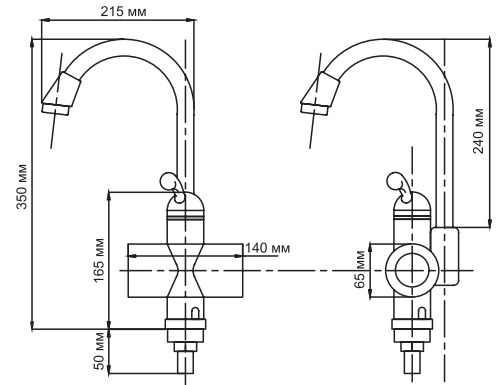

СМЕСИТЕЛЬ-ВОДОНАГРЕВАТЕЛЬ ПРОТОЧНОГО ТИПА

Технические характеристики:

- Материал нагревательного элемента: нерж. сталь AISI304
- Напряжение питания: 220-240 В / 50 Гц
- Мощность: 3,3 кВт
- Сила тока: 14,5 А
- Класс защиты: IPX4
- Диаметр подключения: 1/2
- Минимальное давление воды: 0,4 Бар
- Максимальное давление воды: 6 Бар
- Гарантия: 12 месяцев