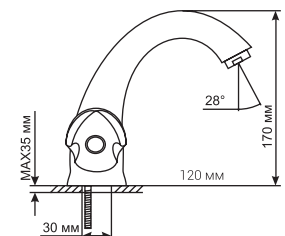

СМЕСИТЕЛЬ ДЛЯ УМЫВАЛЬНИКА ½ КЕР.

Технические характеристики:

- Материал: латунесодержащий сплав
- Керамическая кран-букса ½
- Литой неповоротный излив
- Крепление к умывальнику – шпилька
- Без подводки
- Угол поворота кран-буксы 180°
- Гарантия: 4 года