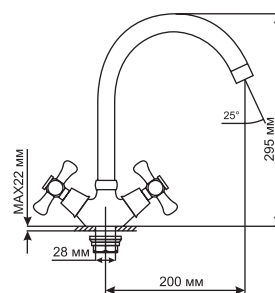

СМЕСИТЕЛЬ ДЛЯ КУХНИ ½ КЕР.

Технические характеристики:

- Материал: латунесодержащий сплав
- Керамическая кран-бунса ½
- Поворотный литой высокий излив
- Крепление к мойке – гайка
- Без подводки
- Угол поворота кран-бунсы 180°
- Гарантия: 4 года