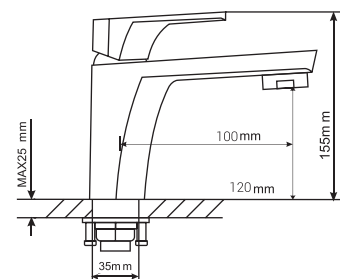

СМЕСИТЕЛЬ ДЛЯ УМЫВАЛЬНИКА 40К

Технические характеристики:

- Материал: латунесодержащий сплав
- Керамический картридж диаметром 40 мм
- Литой неповоротный излив
- Крепление к умывальнику – гайка
- Без подводки
- Гарантия: 4 года