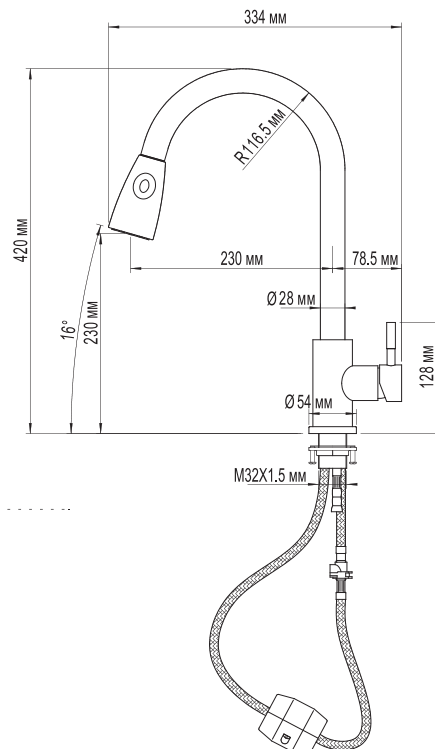

СМЕСИТЕЛЬ ДЛЯ КУХНИ ИЗ НЕРЖАВЕЮЩЕЙ СТАЛИ

Технические характеристики:

- Марка Стали SUS 304
- Керамический картридж 35 мм Sedal
- Поворотный высокий излив
- Подводка в комплекте 60 см
- Крепление к мойке-гайка
- Гарантия: 4 года