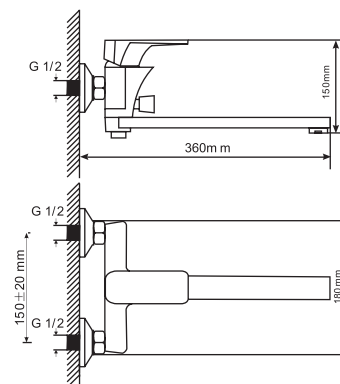

СМЕСИТЕЛЬ ДЛЯ ВАННЫ И УМЫВАЛЬНИКА 40К

Технические характеристики:

- Материал: латунесодержащий сплав
- Керамический картридж диаметром 40 мм
- Поворотный плоский излив 30 см
- Встроенный пружинный дивертор
- Усиленный душевой шланг с лейкой
- Держатель для лейки устанавливается на стену
- Гарантия: 4 года