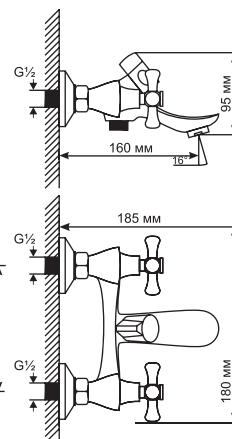

ML 09-05
артикул
522154

СМЕСИТЕЛЬ ДЛЯ УМЫВАЛЬНИКА ½ КЕР. МОНО

Технические характеристики:

- Материал: латунесодержащий сплав
- Керамическая кран-букса ½
- Поворотный литой низкий излив
- Крепление к мойке – гайка
- Без подводки
- Угол поворота кран-буксы 180°
- Гарантия: 4 года

СЕРИЯ ML 10

ML 10-01
артикул
529846

СМЕСИТЕЛЬ ДЛЯ ВАННЫ ½ КЕР.

Технические характеристики:

- Материал: латунесодержащий сплав
- Керамическая кран-букса ½
- Литой излив с встроенным картриджным дивертором
- Усиленный душевой шланг с лейкой
- Держатель для лейки устанавливается на стену
- Угол поворота кран-буксы 180°
- Гарантия: 4 года

ML 10-02
артикул
522151

СМЕСИТЕЛЬ ДЛЯ ВАННЫ И УМЫВАЛЬНИКА ½ КЕР.

Технические характеристики:

- Материал: латунесодержащий сплав
- Керамическая кран-букса ½
- Поворотный трубчатый излив 35 см
- Встроенный шаровый дивертор
- Усиленный душевой шланг с лейкой
- Держатель для лейки на корпусе смесителя
- Угол поворота кран-буксы 180°
- Гарантия: 4 года