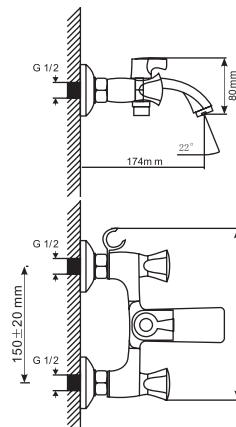

ML 10-06
артикул
529852

СМЕСИТЕЛЬ ДЛЯ КУХНИ НАСТЕННЫЙ ½ КЕР.

Технические характеристики:

- Материал: латунесодержащий сплав
- Керамическая кран-бунса ½
- Поворотный трубчатый излив 17 см
- Угол поворота кран-бунсы 180°
- Гарантия: 4 года

ДВУХВЕНТИЛЬНЫЕ СМЕСИТЕЛИ

СЕРИЯ ML 11

ML 11-01
артикул
530474

СМЕСИТЕЛЬ ДЛЯ ВАННЫ ½ КЕР.

Технические характеристики:

- Материал: латунесодержащий сплав
- Керамическая кран-букса ½
- Литой излив с встроенным картриджным дивертором
- Усиленный душевой шланг с 3-х режимной лейкой
- Держатель для лейки устанавливается на стену или смеситель
- Угол поворота кран-буксы 180°
- Гарантия: 4 года

ML 11-02
артикул
530475

СМЕСИТЕЛЬ ДЛЯ ВАННЫ И УМЫВАЛЬНИКА ½ КЕР.

Технические характеристики:

- Материал: латунесодержащий сплав
- Керамическая кран-букса ½
- Поворотный трубчатый излив 30 см
- Встроенный картриджный дивертор
- Усиленный душевой шланг с 3-х режимной лейкой
- Держатель для лейки устанавливается на стену или смеситель
- Угол поворота кран-буксы 180°
- Гарантия: 4 года