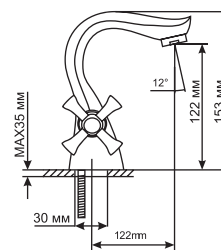

СМЕСИТЕЛЬ ДЛЯ ВАННЫ И УМЫВАЛЬНИКА ½ КЕР.

Технические характеристики:

- Материал: латунесодержащий сплав
- Керамическая кран-букса ½
- Литой неповоротный излив
- Крепление к умывальнику – шпильна
- Без подводки
- Угол поворота кран-буксы 180°
- Гарантия: 4 года