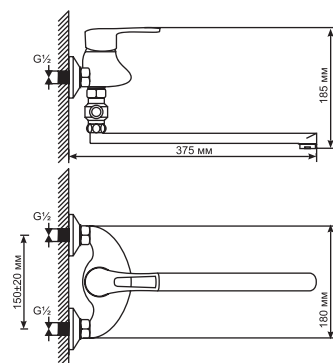

СМЕСИТЕЛЬ ДЛЯ ВАННЫ И УМЫВАЛЬНИКА 40 К

Технические характеристики:

- Материал: латунесодержащий сплав
- Керамический картридж диаметром 40 мм
- Поворотный плоский излив 35 см
- Внешний пружинный дивертор
- Усиленный душевой шланг с лейкой
- Держатель для лейки устанавливается на стену
- Гарантия: 4 года