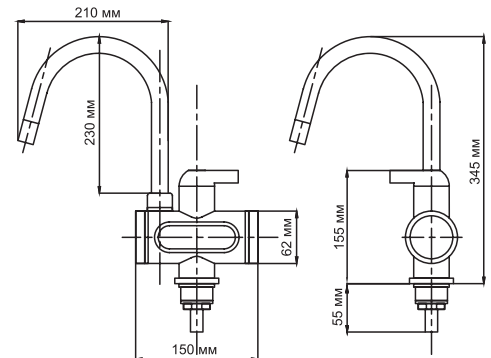

WH-001
артикул
544216

СМЕСИТЕЛЬ-ВОДОНАГРЕВАТЕЛЬ ПРОТОЧНОГО ТИПА

Технические характеристики:

- Материал нагревательного элемента: нерж. сталь AISI304
- Напряжение питания: 220-240 В / 50 Гц
- Мощность: 3,3 кВт
- Сила тока: 14,5 А
- Класс защиты: IPX4
- Диаметр подключения: 1/2
- Минимальное давление воды: 0,4 Бар
- Максимальное давление воды: 6 Бар
- Гарантия: 12 месяцев

WH-002
артикул
544217

СМЕСИТЕЛЬ-ВОДОНАГРЕВАТЕЛЬ ПРОТОЧНОГО ТИПА

Технические характеристики:

- Материал нагревательного элемента: нерж. сталь AISI304
- Напряжение питания: 220-240 В / 50 Гц
- Мощность: 3,3 кВт
- Сила тока: 14,5 А
- Класс защиты: IPX4
- Диаметр подключения: 1/2
- Минимальное давление воды: 0,4 Бар
- Максимальное давление воды: 6 Бар
- Гибкий излив
- Гарантия: 12 месяцев

WH-003
артикул
544218

СМЕСИТЕЛЬ-ВОДОНАГРЕВАТЕЛЬ ПРОТОЧНОГО ТИПА

Технические характеристики:

- Материал нагревательного элемента: нерж. сталь AISI304
- Напряжение питания: 220-240 В / 50 Гц
- Мощность: 3,3 кВт
- Сила тока: 14,5 А
- Класс защиты: IPX4
- Диаметр подключения: 1/2
- Минимальное давление воды: 0,4 Бар
- Максимальное давление воды: 6 Бар
- Индикатор температуры воды
- Гарантия: 12 месяцев

WH-004
артикул
544219

СМЕСИТЕЛЬ-ВОДОНАГРЕВАТЕЛЬ ПРОТОЧНОГО ТИПА

Технические характеристики:

- Материал нагревательного элемента: нерж. сталь AISI304
- Напряжение питания: 220-240 В / 50 Гц
- Мощность: 3,3 кВт
- Сила тока: 14,5 А
- Класс защиты: IPX4
- Диаметр подключения: 1/2
- Минимальное давление воды: 0,4 Бар
- Максимальное давление воды: 6 Бар
- Индикатор температуры воды, лейка для душа
- Гарантия: 12 месяцев