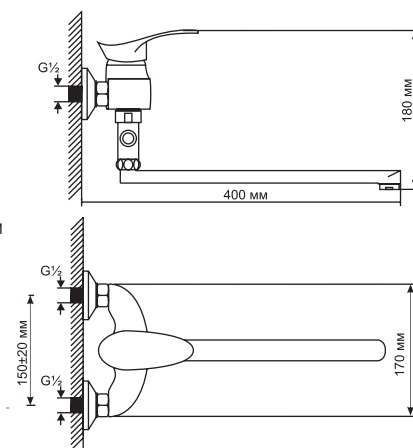

СЕРИЯ ML 03

ML 03-02
артикул
522140

СМЕСИТЕЛЬ ДЛЯ ВАННЫ И УМЫВАЛЬНИКА 40 К

Технические характеристики:

- Материал: латунесодержащий сплав
- Керамический картридж диаметром 40 мм
- Поворотный плоский излив 38 см
- Внешний керамический дивертор
- Усиленный душевой шланг с лейкой
- Держатель для лейки устанавливается на стену
- Гарантия: 4 года