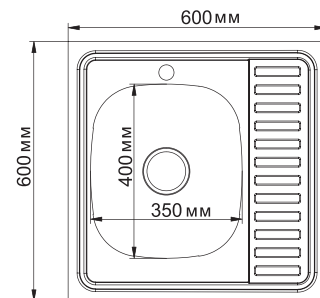

МОДЕЛЬ 60x60

Артикул: 528014 (лев.), 528015 (прав.)

- Глубина чаши: 16 см
- Толщина: 0,6 мм
- Перелив: есть
- Тип установки: накладная
- Расположение: левое и правое
- Размер выпуска: 3½
- Поверхность: глянец
- Комплектация: сифон
- Упаковка: 15 шт