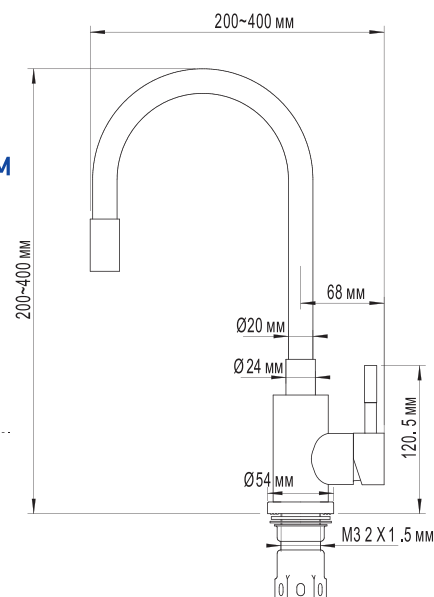

ОДНОРЫЧАЖНЫЕ СМЕСИТЕЛИ ИЗ НЕРЖАВЕЮЩЕЙ СТАЛИ

MLSS-0323
артикул
518615

СМЕСИТЕЛЬ ДЛЯ КУХНИ ИЗ НЕРЖАВЕЮЩЕЙ СТАЛИ

Технические характеристики:

- Марка Стали SUS 304
- Керамический картридж 35 мм Sedal
- Поворотный высокий излив
- Подводка в комплекте 60 см
- Крепление к мойке-гайка
- Гарантия: 4 года

MLSS-0324
артикул
542375

СМЕСИТЕЛЬ ДЛЯ КУХНИ ИЗ НЕРЖАВЕЮЩЕЙ СТАЛИ

Технические характеристики:

- Марка Стали SUS 304
- Керамический картридж 35 мм Sedal
- Поворотный высокий излив
- Подводка в комплекте 60 см
- Крепление к мойке-гайка
- Гарантия: 4 года

MLSS-0325
артикул
542377 ЧЕРНЫЙ
542379 БЕЛЫЙ
542380 ЗЕЛЕНый
542381 СЕРЫЙ

СМЕСИТЕЛЬ ДЛЯ КУХНИ ИЗ НЕРЖАВЕЮЩЕЙ СТАЛИ С ГИБКИМ СИЛИКОНОВЫМ ИЗЛИВОМ

Технические характеристики:

- Марка Стали SUS 304
- Керамический картридж 35 мм Sedal
- Поворотный высокий излив
- Подводка в комплекте 60 см
- Крепление к мойке-гайка
- Цвет – Черный, Серый, Белый, Зеленый
- Гарантия: 4 года