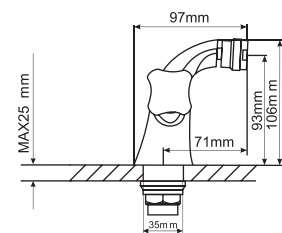

СМЕСИТЕЛЬ ДЛЯ БИДЕ ½ КЕР.

Технические характеристики:

- Материал: латунесодержащий сплав
- Керамическая кран-букса ½
- Литой неповоротный излив
- Крепление к биде — гайка
- Без подводки
- Угол поворота кран-буксы 180°
- Гарантия: 4 года