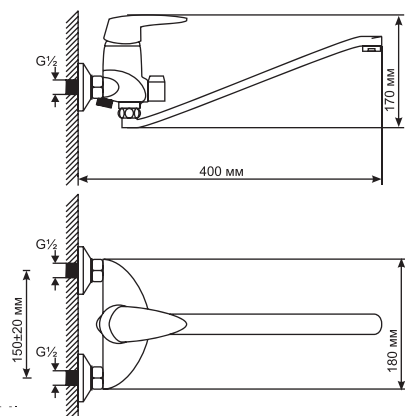

СМЕСИТЕЛЬ ДЛЯ ВАННЫ И УМЫВАЛЬНИКА 40 К

Технические характеристики:

- Материал: латунесодержащий сплав
- Керамический картридж диаметром 40 мм
- Поворотный плоский излив 36 см
- Встроенный керамический дивертор
- Усиленный душевой шланг с лейкой
- Держатель для лейки устанавливается на стену
- Гарантия: 4 года