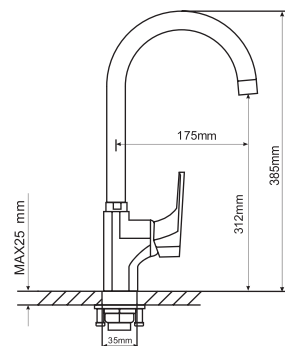

СМЕСИТЕЛЬ ДЛЯ КУХНИ 40К

Технические характеристики:

- Материал: латунесодержащий сплав
- Керамический картридж диаметром 40 мм
- Поворотный литой высокий излив
- Крепление к мойке – гайка
- Без подводки
- Гарантия: 4 года