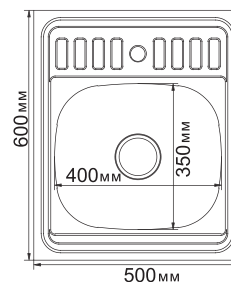

МОДЕЛЬ 60x50

Артикул: 527975

- Глубина чаши: 18 см
- Толщина: 0,8 мм
- Перелив: есть
- Тип установки: накладная
- Расположение: универсальное
- Размер выпуска: 3½
- Поверхность: глянцев
- Комплектация: сифон
- Упаковка: 12 шт